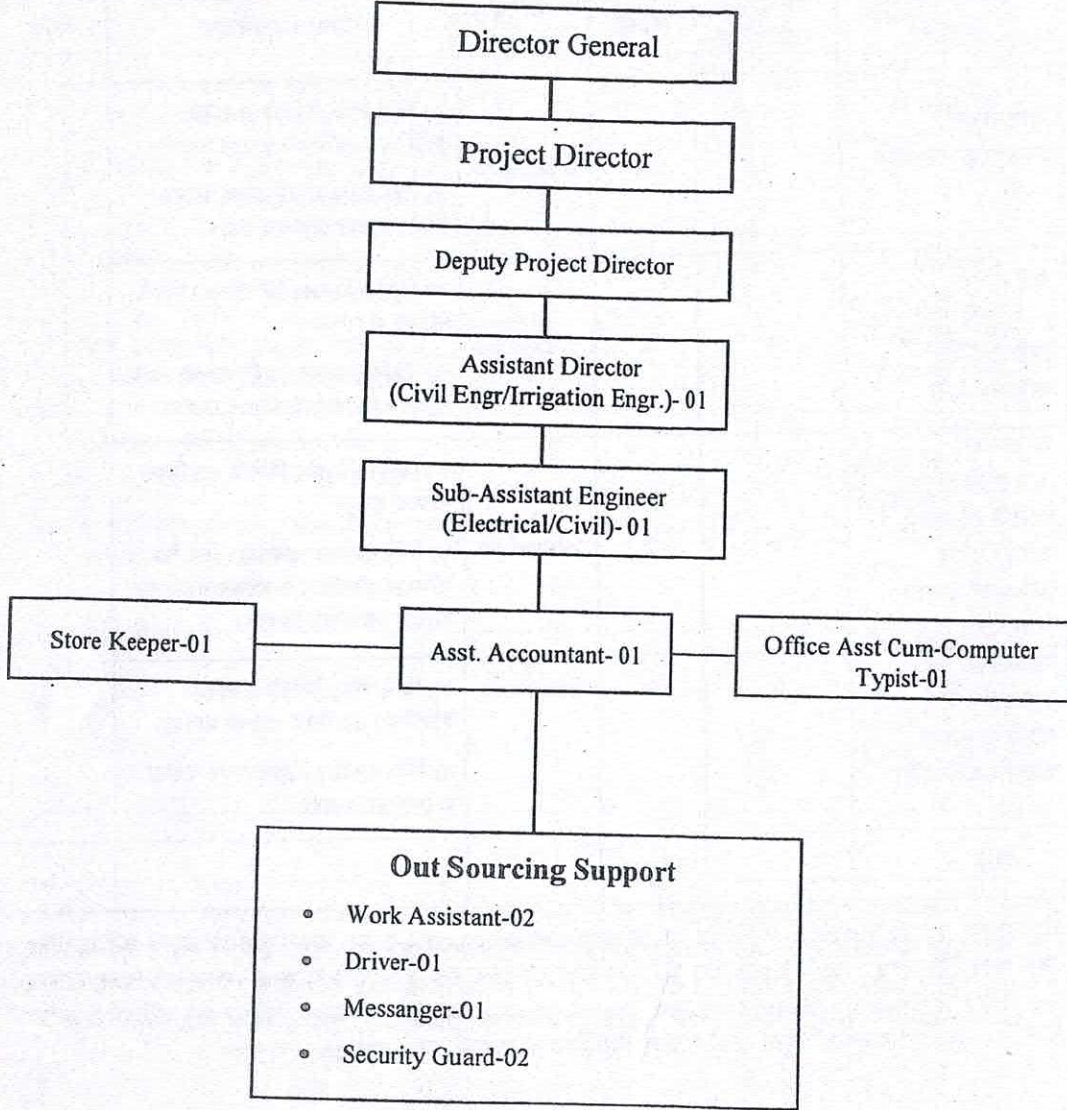

# ORGANOGRAM

ড. মোঃ গোলাম মোস্তফা  
উপসচিব  
পল্লী উন্নয়ন ও সমবায় বিভাগ  
স্থানীয় সরকার, পল্লী উন্নয়ন ও সমবায় মন্ত্রণালয়  
গণপ্রজাতন্ত্রী বাংলাদেশ সরকার

ড. মোঃ গোলাম মোস্তফা  
উপসচিব  
পল্লী উন্নয়ন ও সমবায় বিভাগ  
স্থানীয় সরকার, পল্লী উন্নয়ন ও সমবায় মন্ত্রণালয়  
গণপ্রজাতন্ত্রী বাংলাদেশ সরকার